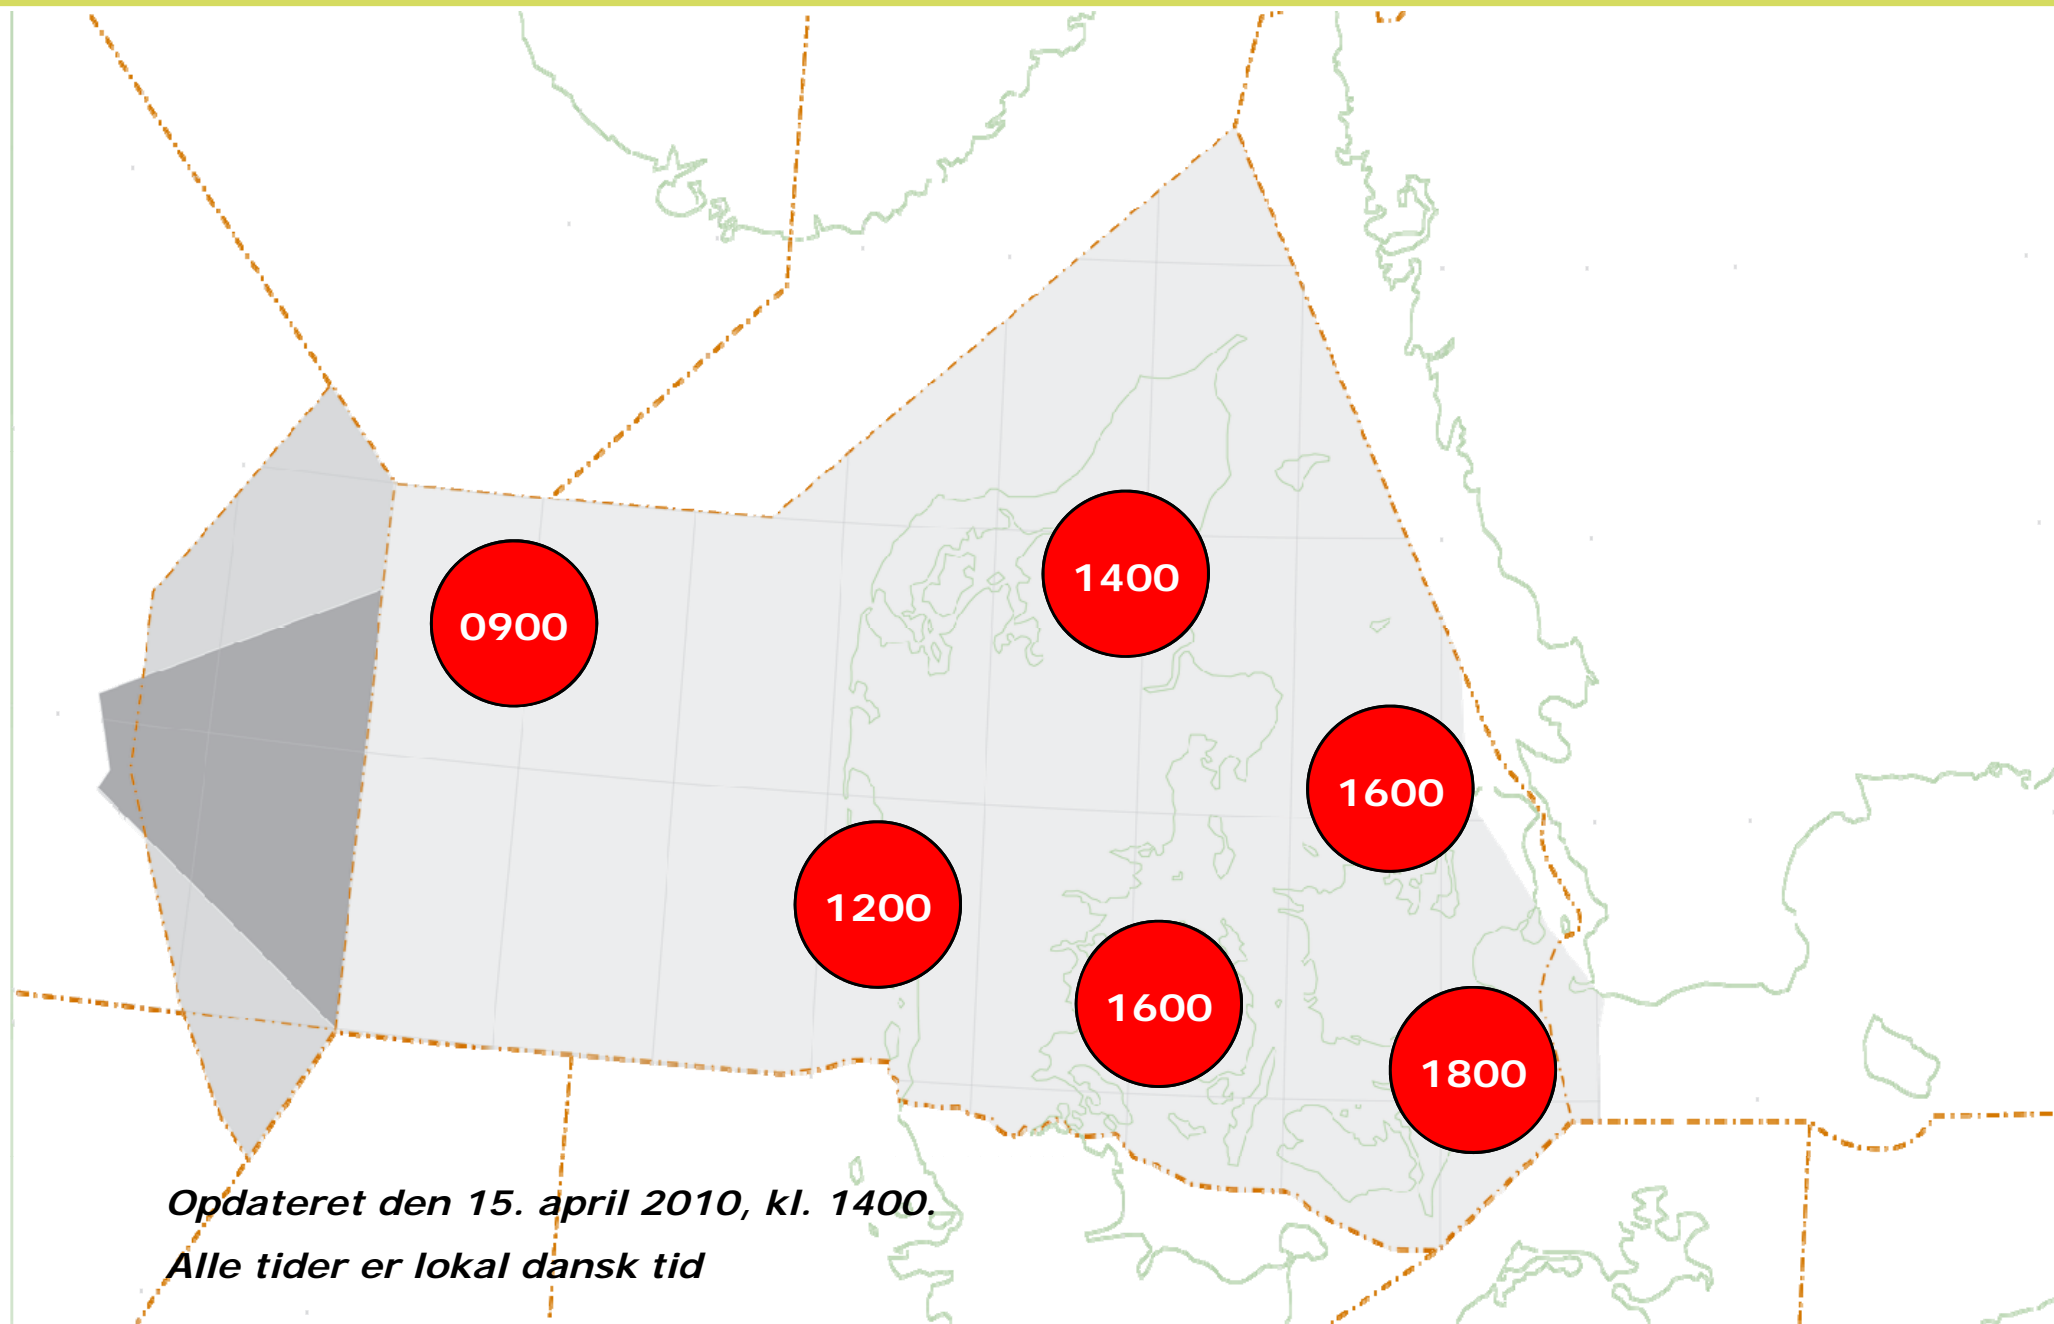

Lukning af dansk luftrum

- planlagte tidspunkter

Opdateret den 15. april 2010, kl. 1400.

Alle tider er lokal dansk tid